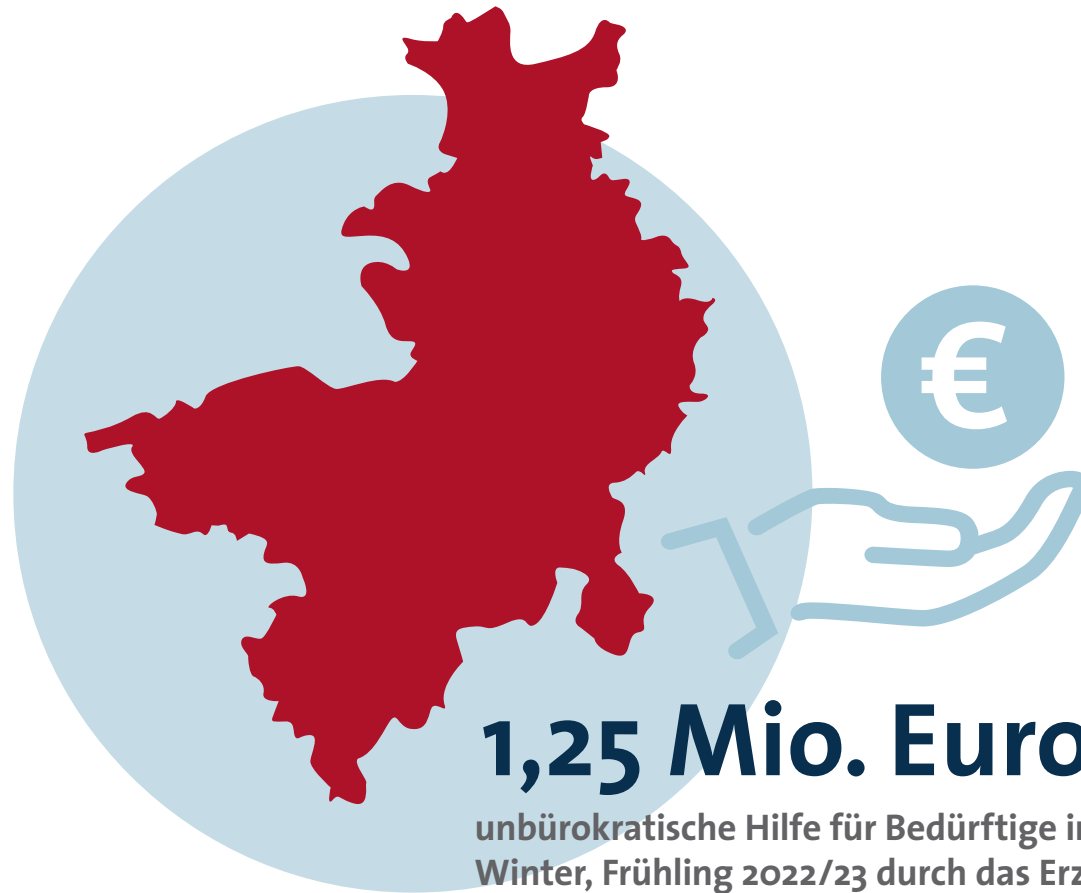

# Caritativer Energiefonds des Erzbistums Paderborn

Was ist der Caritative Energiefonds?

**1,25 Mio. Euro**

unbürokratische Hilfe für Bedürftige im Herbst,  
Winter, Frühling 2022/23 durch das Erzbistum Paderborn  
als Ergänzung staatlicher Unterstützungen und nicht als  
deren Ersatz