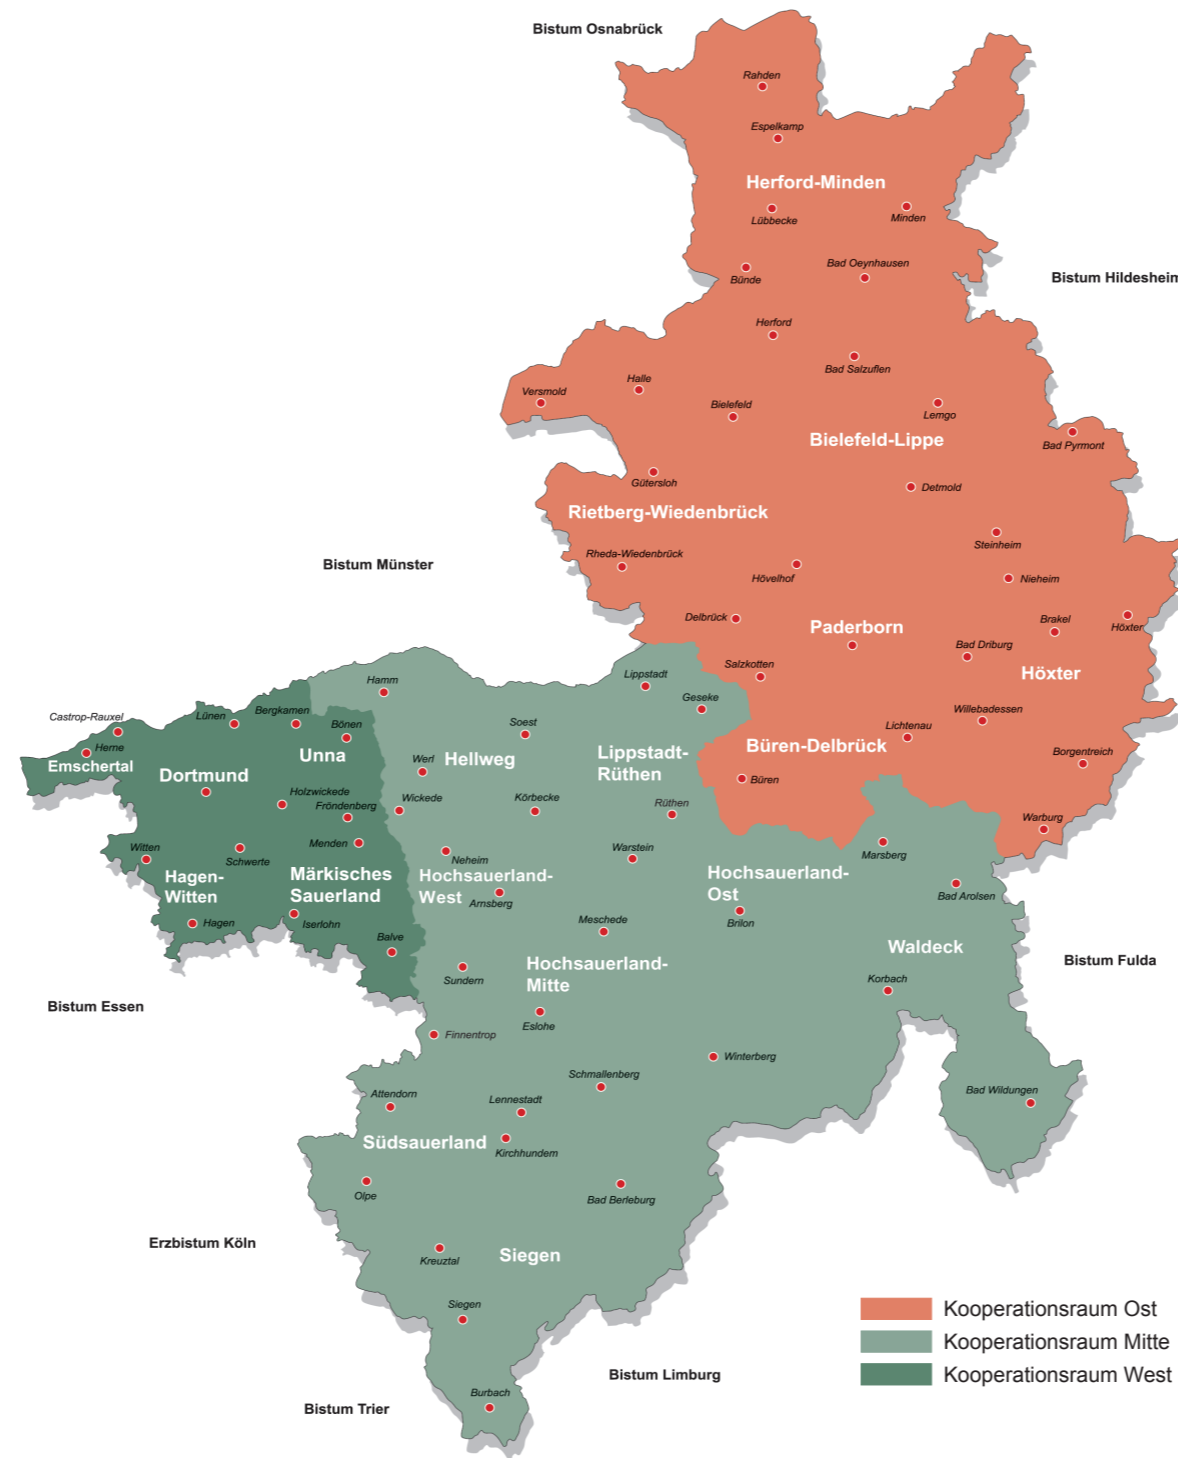

5. Einrichtungen für Menschen mit Behinderung

- 10 Frühförderstellen
- 25 Heilpädagogische Kindertagesstätten
- 37 Wohnhäuser
- 10 Werkstätten für Behinderte
- 5 Sozialpsychiatrische Beratungszentren
- 3 Kontakt- und Beratungsstellen für psych. Kranke
- 2 Tagesstätte für psych. Kranke
- 2 Übergangwohnheime (der berufl. Reha)
- 21 Dienste des ambulant betreuten Wohnens
- 4 Schulen mit Förderschwerpunkten

6. Einrichtungen für Menschen in Krisen

- 15 Beratungsstellen für Suchtkranke und Drogenabhängige
- 2 Wohnheime für Suchtkranke
- 1 Sozial-psychiatrische Beratungsstelle
- 1 Prostituiertenberatungsstelle
- 23 Schuldnerberatungsstellen
- 3 Bahnhofsmissionen (davon 1 in ökumenischer Trägerschaft)
- 75 Projekte im Bereich Beschäftigungs- und Qualifizierungsmaßnahmen
- 29 Allgemeine Soziale Dienste
- 30 Betreuungsvereine
- 13 Projekte im Rahmen sozialer Brennpunktarbeit
- 18 Dienste der Wohnungslosenhilfe
- 3 Dienste der Straffälligenhilfe

7. Einrichtungen für Ausländer, Aussiedler, Flüchtlinge

- 22 Fachdienste für Integration und Migration
- 7 Zentren und Freizeiträume für interkulturelle Arbeit und für Maßnahmen zur Stützung der Integration für Migranten/-innen

Kooperationsraum Ost
 Kooperationsraum Mitte
 Kooperationsraum West

Jugendarbeit

- 1 Jugendhaus des Erzbistums mit 217 Plätzen
- 3 Jugendbildungsstätten
- 6 Jugendgästehäuser
- 21 Referenten für Jugend und Familie in den Dekanaten
- 10 Häuser der Offenen Tür
- 26 Kleine Häuser der Offenen Tür

Erwachsenen- und Familienbildung

Katholische Erwachsenen- und Familienbildung mit 5 kath. Bildungsstätten und 21 Dekanatsbildungswerken www.kefb.de

Bildungshäuser

- Katholische Akademie Schwerte
  Bergerhofweg 24, 58239 Schwerte
  Tel. (0 23 04) 47 70
  www.akademie-schwerte.de
- St. Klemens-Kommende Dortmund
  Brackeler Hellweg 144, 44291 Dortmund-Brakel
  Tel. (02 31) 20 60 50
  www.kommende-dortmund.de
- Bildungsstätte St. Bonifatius, Elkeringhausen
  59955 Winterberg-Elkeringhausen
  Tel. (0 29 81) 9 27 30
  www.bst-bonifatius.de
- Katholische Landvolkshochschule „Anton Heinen“, Hardehausen
  Abt-Overgaer-Str. 1, 34414 Warburg
  Tel. (0 56 42) 9 82 30
  www.landvolkshochschule-hardehausen.de
- Bildungsstätte Liborianum
  An den Kapuzinern 5-7, 33098 Paderborn
  Tel. (0 52 51) 12 13
  www.liborianum.de

- 18 Gymnasien mit 16.070 Schülern/-innen
- 6 Realschulen mit 3.040 Schülern/-innen
- 8 Berufskollegs mit 3.815 Schülern/-innen
- 10 Förderschulen mit 2.175 Schülern/-innen
- 1 Internat mit 74 Plätzen